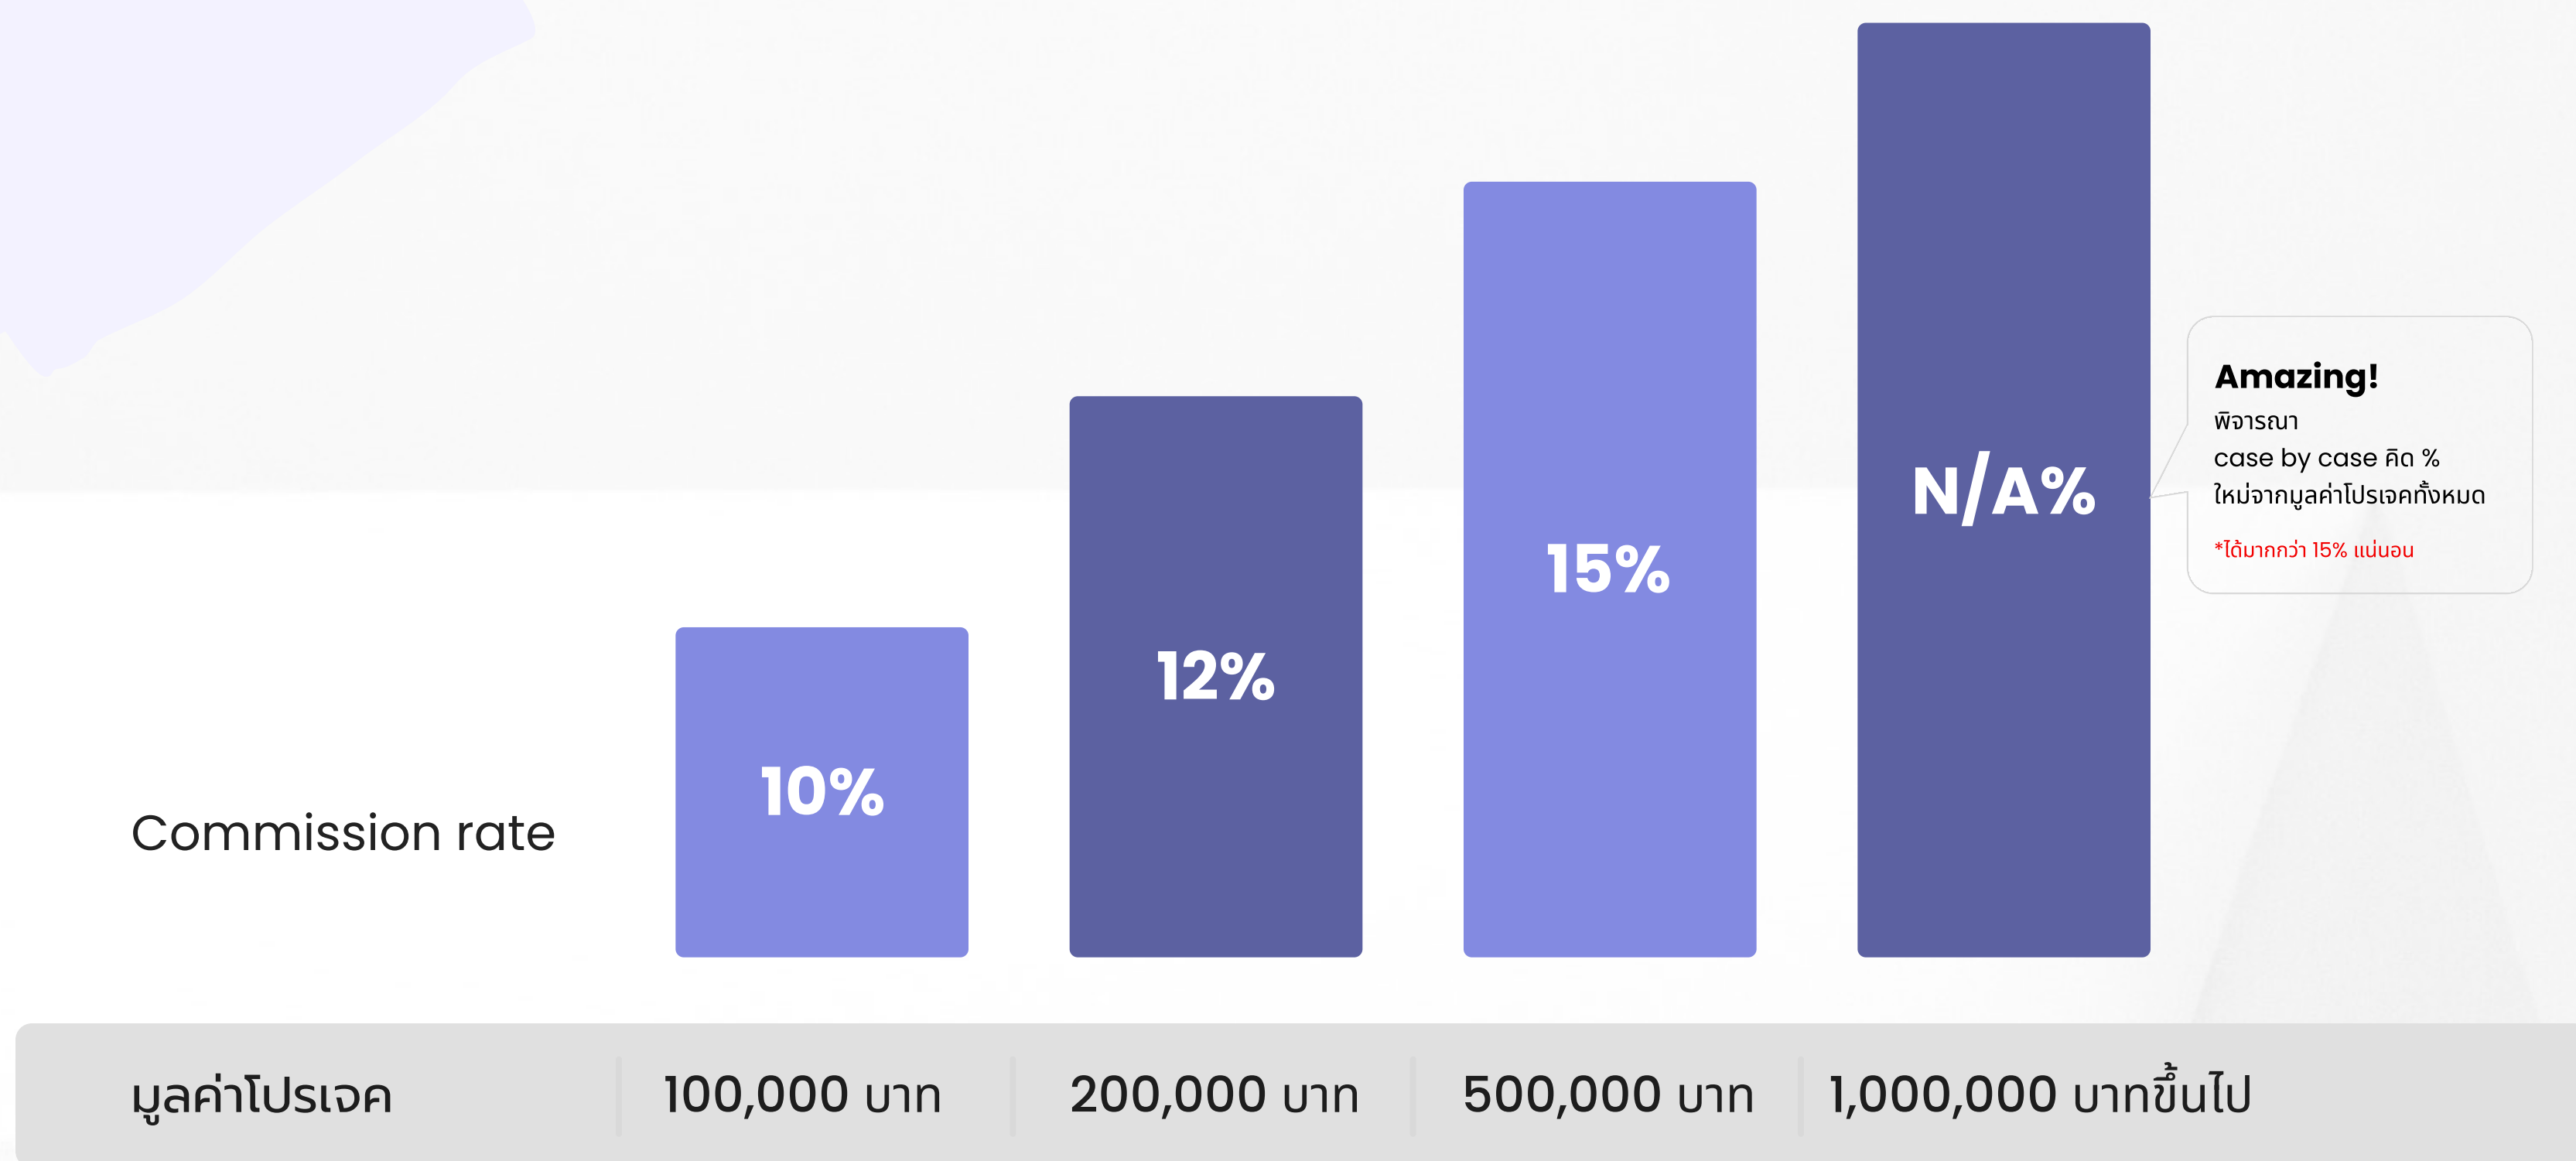

Leafbox affiliate

Turn your connection into profit with every referral

Leafbox เปิดโอกาสให้ทุกคนที่ช่วยแนะนำให้เราเป็นที่รู้จักและพัฒนา project ได้สำเร็จ รับค่าคอมมิชชั่นทันที เริ่มต้นที่ 10% จากมูลค่าโปรเจกต์

Commission start at 10%

แทนคำขอบคุณที่ไว้วางใจให้เราได้ดูแล

เงื่อนไขและหมายเหตุค่าคอมมิชชั่นที่จะได้รับ

- ✓ รับค่าคอมทันทีเมื่อปิดโปรเจกต์ได้สำเร็จ
- ✓ เงื่อนไขและข้อกำหนดอาจเปลี่ยนแปลงไปตามที่บริษัทกำหนดและถือเป็นที่สุด

Our Service

UX/UI ออกแบบประสบการณ์ผู้ใช้งาน ด้วยมาตรฐานสากล See detail	Mobile Application พัฒนาแอปพลิเคชันสำหรับมือถือทุก ระบบปฏิบัติการ See detail	Web Application พัฒนาเว็บแอปพลิเคชัน เพื่อความยืดหยุ่นของการใช้งาน See detail	Technical consultant ให้คำปรึกษาโดยผู้เชี่ยวชาญสายเทคโนโลยีที่มากประสบการณ์ See detail
Cloud Consultant ให้บริการและให้คำปรึกษา คลาวด์เซอร์วิส See detail	Digital Marketing ให้บริการด้านการตลาดออนไลน์ อย่างครบวงจร See detail	AI ให้คำปรึกษาและนำปัญญาประดิษฐ์ มาปรับใช้เพื่อประสิทธิภาพสูงสุด See detail